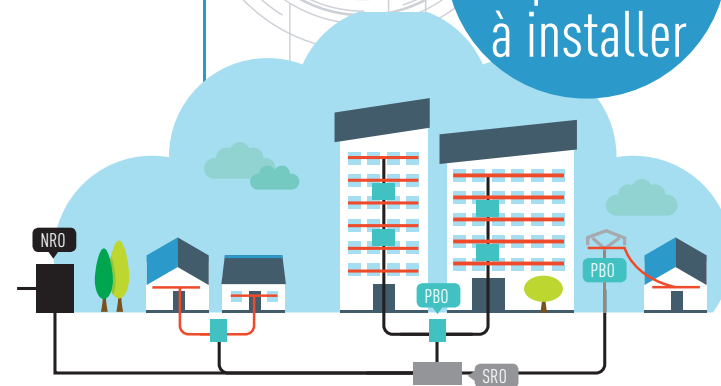

**LA FIBRE
OPTIQUE
ARRIVE
CHEZ VOUS**

10 000 KM
de fibre à
déployer

**Environ
300 000**
prises
à installer

Légende :

- Déploiement du réseau Oise-THD en souterrain ou en aérien
- Raccordement final (effectué par l'opérateur)

NRO Le Noeud de Raccordement Optique (NRO) est un local préfabriqué, qui est situé sur l'artère principale des 1200 km de fibre optique déjà installée dans le cadre du déploiement du haut débit par le Département. Il peut accueillir jusqu'à 20 000 lignes.

SRO Le Sous Répartiteur Optique (SRO) est une armoire de rue qui est le point de concentration des câbles couvrant une ou plusieurs commune(s) et peut détenir jusqu'à 720 lignes.

PBO Le Point de Branchement Optique (PBO) est le boîtier, souvent blanc, à partir duquel les branchements d'abonnés sont réalisés (au pied de votre immeuble ou sur le trottoir devant votre maison) qui peut supporter jusqu'à 6 lignes.