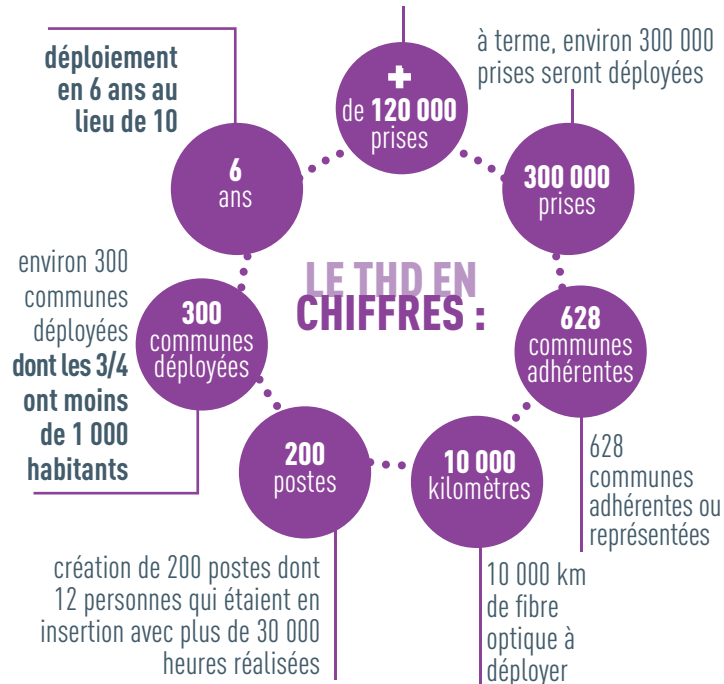

**DANS
L'OISE,
LA FIBRE
OPTIQUE
SUR TOUT LE
TERRITOIRE³**

Priorité aux communes rurales

Le Syndicat Mixte Oise Très Haut Débit (SMOTHD) créé à l'initiative du Département met en œuvre son programme de déploiement **100% fibre optique sur 635 communes** du département de l'Oise en dehors des zones dites AMII⁴.

À noter

Sur les zones AMII, le SMOTHD n'est pas autorisé à intervenir, car elles sont réservées par la loi aux opérateurs privés qui se sont engagés à investir. L'arrivée de la fibre sur ces zones dépend donc de la relation entre les collectivités concernées et les opérateurs et non du Département.

plus de 120 000 prises déjà déployées
soit 1/3 du programme